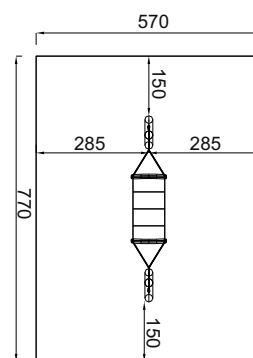

Art. B31125

-  6 - 13 Jahre
-  X-Large
-  298 x 480 x 260 cm
-  800 x 780 cm
-  150 cm
-  Kies, Sand, Rinde  
Fallschutzplatten
-  80 cm
-  ja, möglich
-  laut Zeichnung

Art. B31124

-  6 - 13 Jahre
-  X-Large
-  470 x 90 x 145 cm
-  770 x 570 cm
-  100 cm
-  Kies, Sand, Rinde  
Fallschutzplatten
-  100 cm
-  ja, möglich
-  laut Zeichnung

Durch die engmaschige Anordnung der Kunststoffelemente der Hängematte ist ein Durchrutschen oder Hängenbleiben von Hand, Fuß oder Kopf unmöglich.