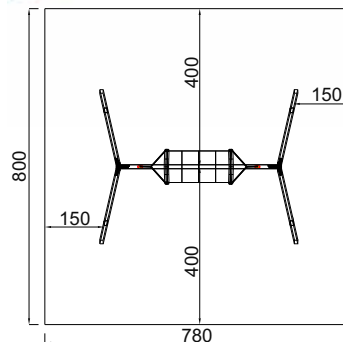

Art. B31125

-  6 - 13 Jahre
-  X-Large
-  298 x 480 x 260 cm
-  800 x 780 cm
-  150 cm
-  Kies, Sand, Rinde  
Fallschutzplatten
-  80 cm
-  ja, möglich
-  laut Zeichnung

Art. B31124

-  6 - 13 Jahre
-  X-Large
-  470 x 90 x 145 cm
-  770 x 570 cm
-  100 cm
-  Kies, Sand, Rinde  
Fallschutzplatten
-  100 cm
-  ja, möglich
-  laut Zeichnung

Durch die engmaschige Anordnung der Kunststoffelemente der Hängematte ist ein Durchrutschen oder Hängenbleiben von Hand, Fuß oder Kopf unmöglich.