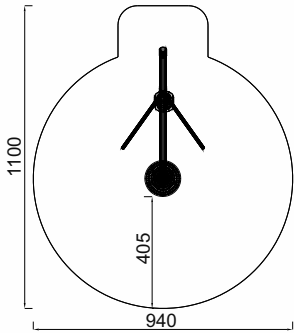

Art. B01135

-  6 - 13 Jahre
-  X-Large
-  520 x 300 x 420 cm
-  1.100 x 940 cm
-  180 cm
-  Kies, Sand, Rinde
Fallschutzplatten
-  100 cm
-  Rot,
pulverbeschichtet
-  laut Zeichnung

Durch die engmaschige Anordnung der Kunststoffelemente des Nestkorbes ist ein Durchrutschen oder Hängenbleiben von Hand, Fuß oder Kopf unmöglich.