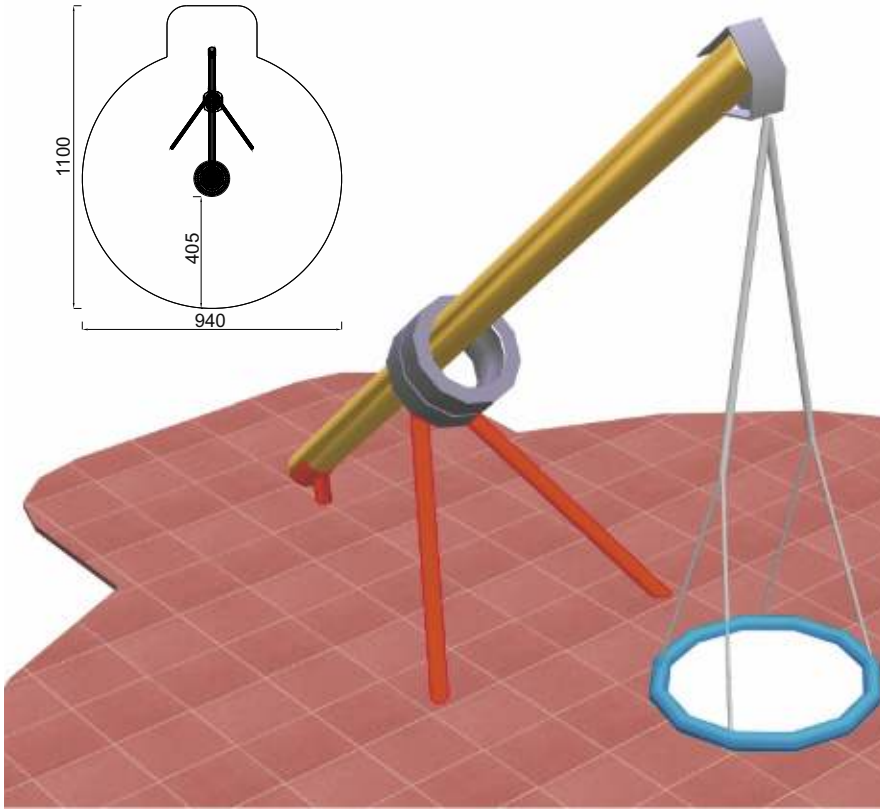

Art. B01135

-  6 - 13 Jahre
-  X-Large
-  520 x 300 x 420 cm
-  1.100 x 940 cm
-  180 cm
-  Kies, Sand, Rinde
Fallschutzplatten
-  100 cm
-  Rot,
pulverbeschichtet
-  laut Zeichnung

Durch die engmaschige Anordnung der Kunststoffelemente des Nestkorbes ist ein Durchrutschen oder Hängenbleiben von Hand, Fuß oder Kopf unmöglich.