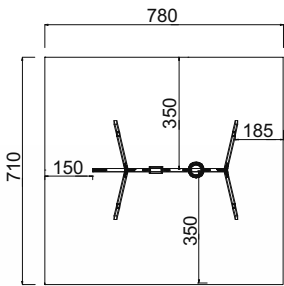

Art. B86060

-  3 - 8 Jahre
-  Medium
-  244 x 445 x 215 cm
-  780 x 710 cm
-  200 cm
-  Kies, Sand, Rinde
Fallschutzplatten
-  80 cm
-  ja, möglich
-  laut Zeichnung