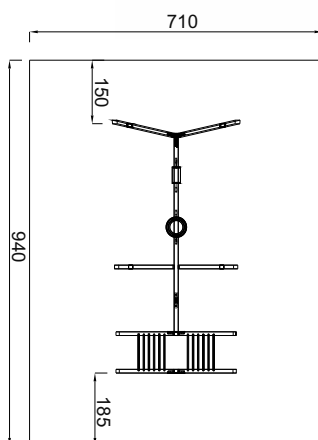

Spielanlage UTE

Art. B85080

-  3 - 8 Jahre
-  Medium
-  605 x 260 x 215 cm
-  940 x 710 cm
-  200 cm
-  Kies, Sand, Rinde
Fallschutzplatten
-  80 cm
-  ja, möglich
-  laut Zeichnung

Spielanlage UDO

Art. B85090

-  3 - 8 Jahre
-  Medium
-  605 x 260 x 215 cm
-  940 x 710 cm
-  200 cm
-  Kies, Sand, Rinde
Fallschutzplatten
-  80 cm
-  ja, möglich
-  laut Zeichnung