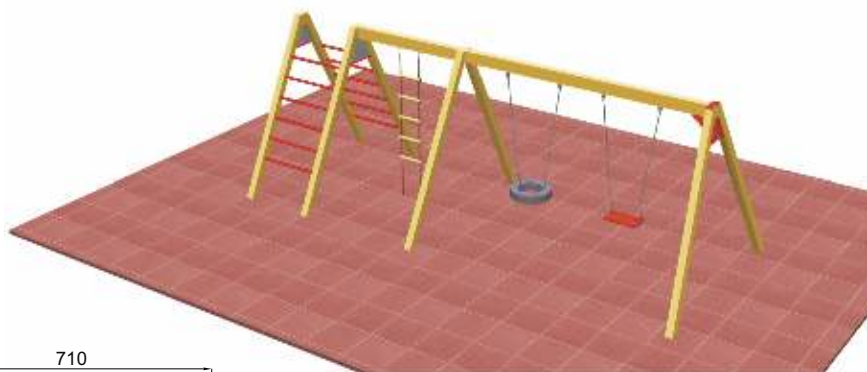

Spielanlage UTE

Art. B85080

-  3 - 8 Jahre
-  Medium
-  605 x 260 x 215 cm
-  940 x 710 cm
-  200 cm
-  Kies, Sand, Rinde
Fallschutzplatten
-  80 cm
-  ja, möglich
-  laut Zeichnung

Spielanlage UDO

Art. B85090

-  3 - 8 Jahre
-  Medium
-  605 x 260 x 215 cm
-  940 x 710 cm
-  200 cm
-  Kies, Sand, Rinde
Fallschutzplatten
-  80 cm
-  ja, möglich
-  laut Zeichnung