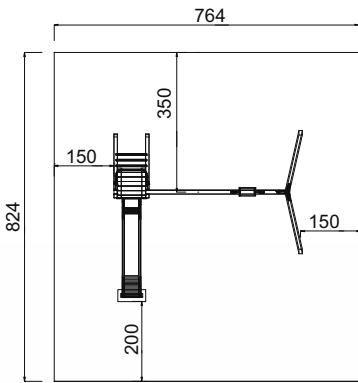

Art. B85070

-  3 - 8 Jahre
-  Medium
-  464 x 382 x 215 cm
-  764 x 824 cm
-  135 cm
-  Kies, Sand, Rinde
Fallschutzplatten
-  80 cm
-  ja, möglich
-  laut Zeichnung