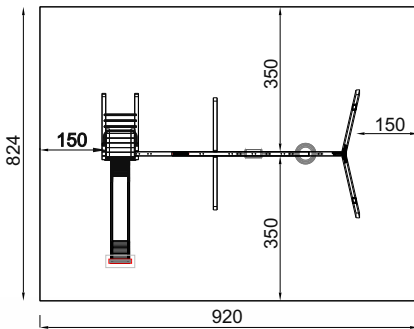

Art. B86075

-  3 - 8 Jahre
-  Medium
-  620 x 382 x 215 cm
-  920 x 824 cm
-  200 cm
-  Kies, Sand, Rinde
Fallschutzplatten
-  80 cm
-  ja, möglich
-  laut Zeichnung