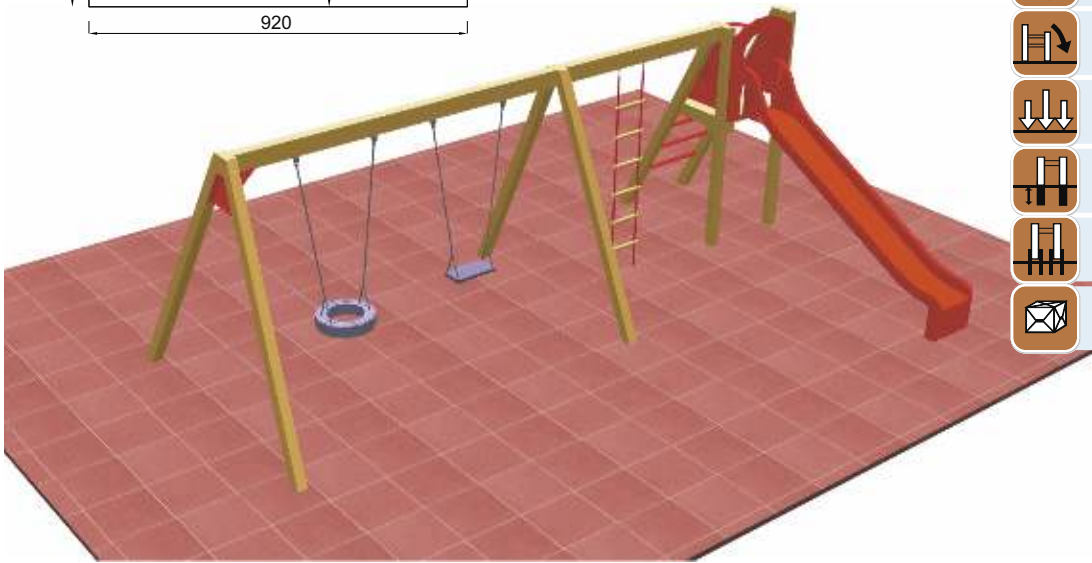

Art. B86075

-  3 - 8 Jahre
-  Medium
-  620 x 382 x 215 cm
-  920 x 824 cm
-  200 cm
-  Kies, Sand, Rinde
Fallschutzplatten
-  80 cm
-  ja, möglich
-  laut Zeichnung