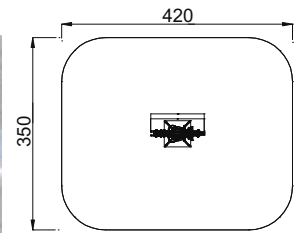

Federwippe **MOTORRAD**

Art. B73116

-  1 - 8 Jahre
-  Medium
-  120 x 50 x 105 cm
-  420 x 350 cm
-  PE, Stahl FVZ, beschichtet
-  Kies, Sand, Rinde Fallschutzplatten
-  50 cm
-  inklusive Tiefenfundament

Federwippe **HERBY**

Art. B73155

-  1 - 8 Jahre
-  Medium
-  70 x 40 x 80 cm
-  400 x 340 cm
-  PE, Stahl FVZ, beschichtet
-  Kies, Sand, Rinde Fallschutzplatten
-  50 cm
-  inklusive Tiefenfundament