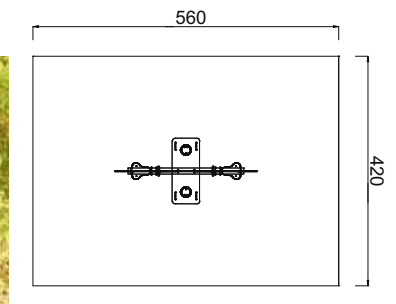

Federwippe QUAXI

Art. B73121

1 - 8 Jahre

Medium

260 x 120 x 86 cm

560 x 420 cm

PE, Stahl FVZ,
beschichtet

Kies, Sand, Rinde
Fallschutzplatten

50 cm

inklusive
Tiefenfundament

Federwippe PFERD

Art. B73122

1 - 8 Jahre

Medium

190 x 120 x 86 cm

490 x 420 cm