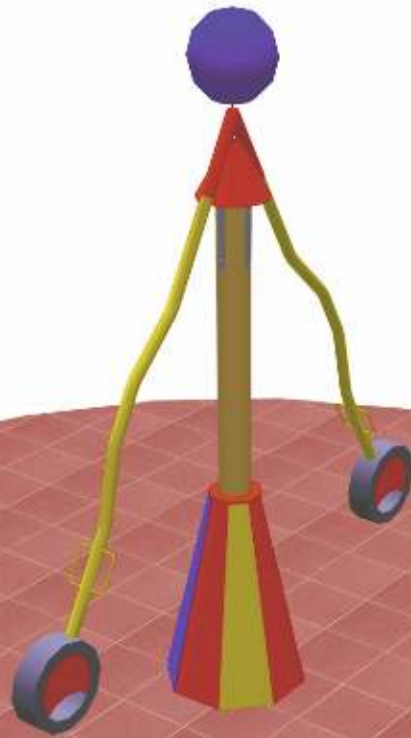

# Schaukelturm **KRAKE 2**

Art. B31115

6 - 13 Jahre

X-Large

ø 350 cm

ø 950 cm

Metall, verzinkt und pulverbeschichtet

150 cm

Kies, Sand, Rinde  
Fallschutzplatten

130 cm

laut Zeichnung

Temperaturgehärteter  
Kugelkopf mit selbst-  
schmierender Pfannenlagerung.