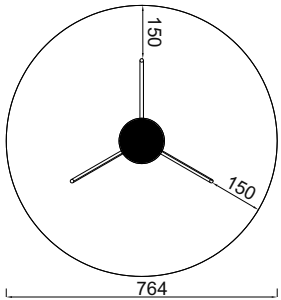

Art. B31131

1 - 13 Jahre

X-Large

ø 464 cm
Höhe 200 cm

ø 764 cm

-

110 cm

Kies, Sand, Rinde
Fallschutzplatten

70 cm

laut Zeichnung

Durch die engmaschige Anordnung der Kunststoffelemente des Nestkorbes ist ein Durchrutschen oder Hängenbleiben von Hand, Fuß oder Kopf unmöglich.