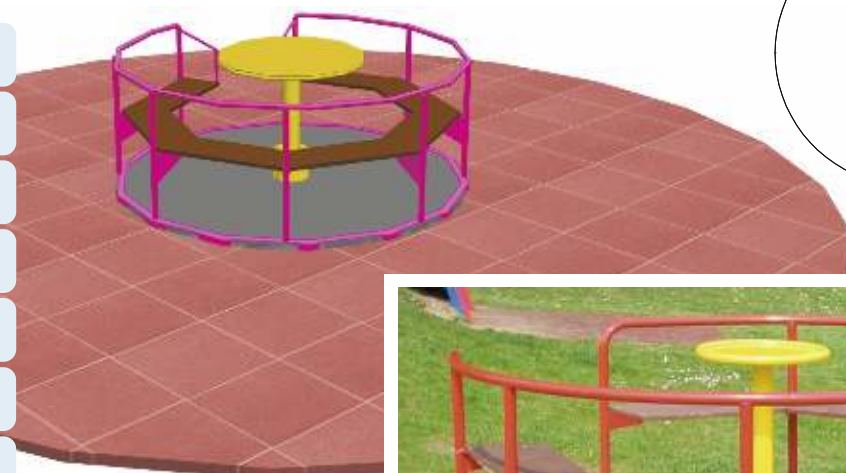

Kies, Sand, Rinde  
Fallschutzplatten

67 cm

laut Foto

# Ringenspiel **MOBILI**

Art. B03012

1 - 13 Jahre

X-Large

ø 200 x 80 cm

ø 600 cm

Stahl FVZ,  
beschichtet

-

Kies, Sand, Rinde  
Fallschutzplatten

70 cm

laut Zeichnung

Art. B03013  
Ringenspiel MOBILI  
Material: Stahl FVZ, verzinkt