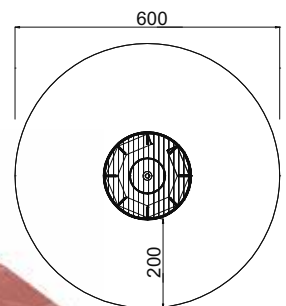

Ringenspiel **MOBILI**

Art. B03012

1 - 13 Jahre

X-Large

ø 200 x 80 cm

ø 600 cm

Stahl FVZ,
beschichtet

-

Kies, Sand, Rinde
Fallschutzplatten

70 cm

laut Zeichnung