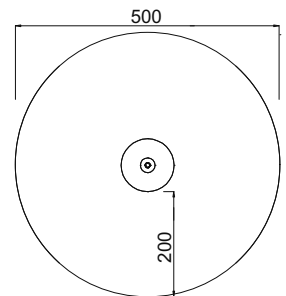

# Drehscheibe **TURBOKREISEL**

Art. B03014

6 - 13 Jahre

X-Large

ø 100 x 85 cm

ø 500 cm

Edelstahl V2A

20 cm

Kies, Sand, Rinde  
Fallschutzplatten

67 cm

laut Foto

# Ringenspiel **MOBILI**

Art. B03012

1 - 13 Jahre

X-Large

ø 200 x 80 cm

ø 600 cm

Stahl FVZ,  
beschichtet

-