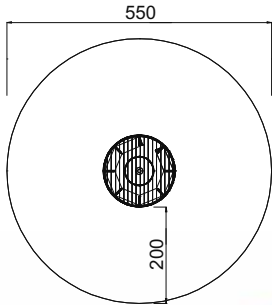

Art. B03011

-  1 - 13 Jahre
-  X-Large
-  ø 150 x 65 cm
-  ø 550 cm
-  Stahl, FVZ, lackiert
-  -
-  Kies, Sand, Rinde
Fallschutzplatten
-  70 cm
-  laut Zeichnung