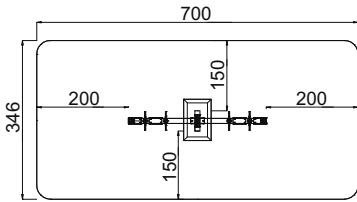

Art. B03085

1 - 13 Jahre

X-Large

300 x 46 cm

700 x 346 cm

KDI, Leimholz

75 cm

Kies, Sand, Rinde  
Fallschutzplatten

80 cm

laut Zeichnung