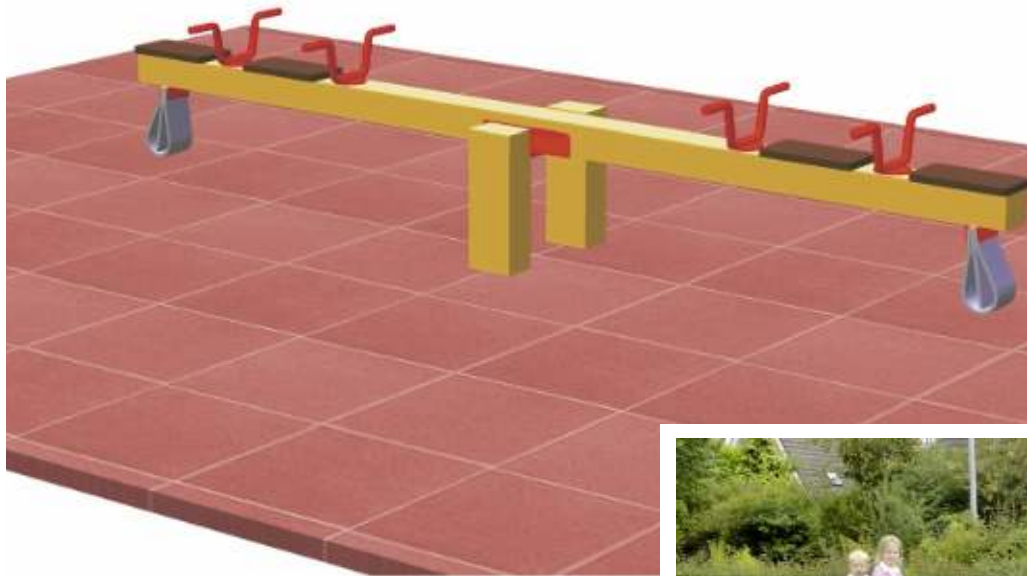

Art. B03085

1 - 13 Jahre

X-Large

300 x 46 cm

700 x 346 cm

KDI, Leimholz

75 cm

Kies, Sand, Rinde  
Fallschutzplatten

80 cm

laut Zeichnung