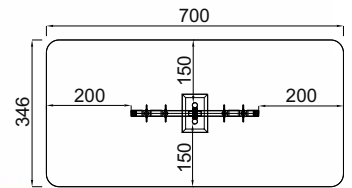

Balkenschaukel/Wippe **QUATTRO**

Art. B43085

1 - 13 Jahre

X-Large

300 x 46 cm

700 x 346 cm

Robinie, Stahl
pulverb., Volledelstahl

75 cm

Kies, Sand, Rinde
Fallschutzplatten

80 cm

laut Zeichnung