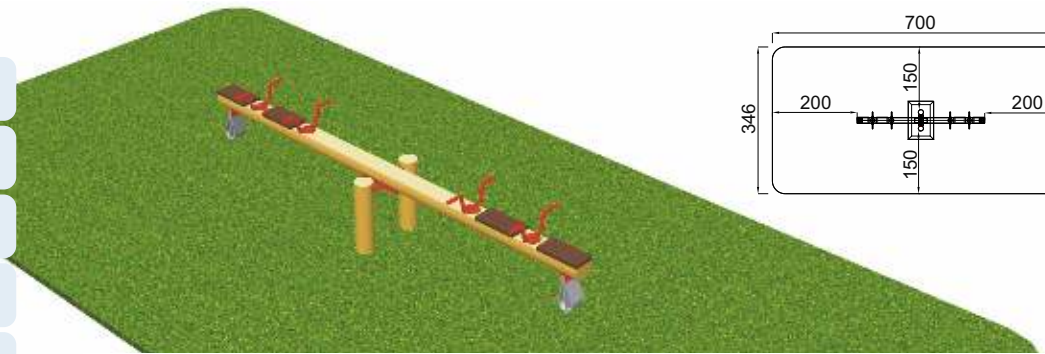

# Balkenschaukel/Wippe **QUATTRO**

Art. B43085

1 - 13 Jahre

X-Large

300 x 46 cm

700 x 346 cm

Robinie, Stahl  
pulverb., Volledelstahl

75 cm

Kies, Sand, Rinde  
Fallschutzplatten

80 cm

laut Zeichnung

Art. B43080

Balkenschaukel/Wippe LEO  
(2 Sitze) in Robinie

# Wippe **LAOLA**

Art. B33090

6 - 13 Jahre

X-Large

640 x 50 x 55 cm

940 x 350 cm

KDI, Stahl  
pulverbeschichtet

55 cm

Kies, Sand, Rinde  
Fallschutzplatten

50 cm

laut Zeichnung