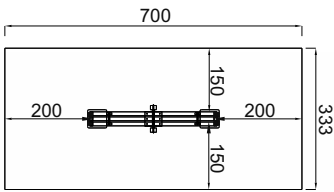

Art. B03095

6 - 13 Jahre

X-Large

300 x 33 x 170 cm

700 x 333 cm

KDI, Stahl
pulverbeschichtet

75 cm

Kies, Sand, Rinde
Fallschutzplatten

70 cm

laut Zeichnung