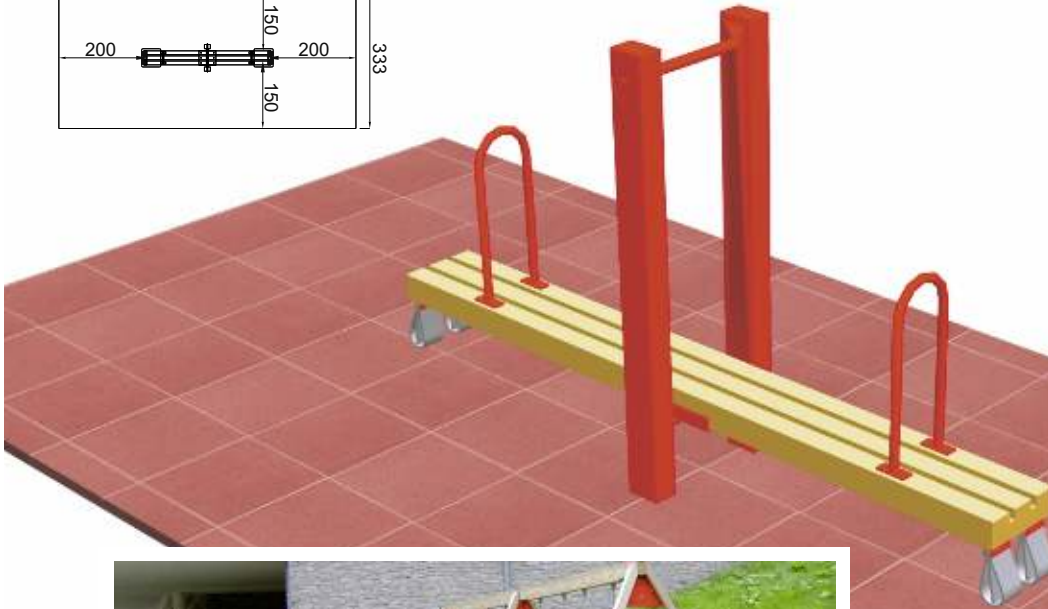

Art. B03095

6 - 13 Jahre

X-Large

300 x 33 x 170 cm

700 x 333 cm

KDI, Stahl
pulverbeschichtet

75 cm

Kies, Sand, Rinde
Fallschutzplatten

70 cm

laut Zeichnung