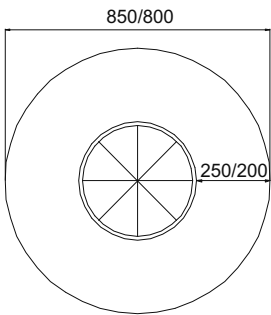

Drehscheibe **FLIEGENDER HOLLÄNDER**

Art. B03017/B03018

1 - 13 Jahre

X-Large

B03017: ø 250 cm
B03018: ø 200 cm

B03017: ø 850 cm
B03018: ø 800 cm

Gummigranulat-
matte, Edelstahl A2

40 cm

Kies, Sand, Rinde
Fallschutzplatten

70 cm

laut Foto

City
Tradition in großem Stil.