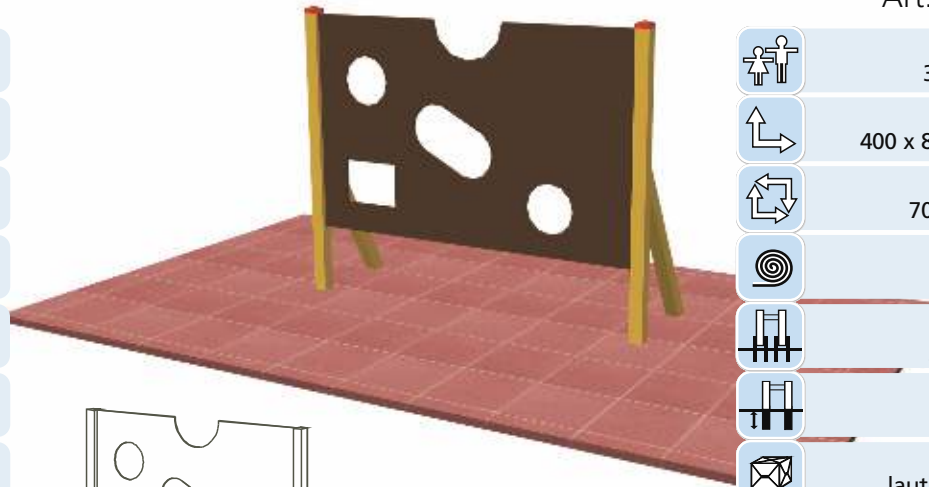

Ballwand TONI

Art. B03100

-  3 - 99 Jahre
-  255 x 74 x 205 cm
-  555 x 374 cm
-  Siebdruckplatte
-  ja, möglich
-  70 cm
-  laut Zeichnung

Art. B03105
Rückwand/Prallwand TONI

Art. B03105

-  3 - 99 Jahre
-  400 x 80 x 205 cm
-  700 x 380 cm
-  KDI
-  ja, möglich
-  70 cm
-  laut Zeichnung

Ballwand ANDI

Art. B03107

-  3 - 99 Jahre
-  255 x 74 x 205 cm
-  555 x 374 cm
-  Stahl, FVZ
Siebdruckplatte
-  ja, möglich
-  70 cm
-  laut Zeichnung

lärmgedämmte
Ballwand