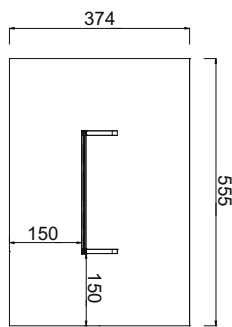

Ballwand TONI

Art. B03100

-  3 - 99 Jahre
-  255 x 74 x 205 cm
-  555 x 374 cm
-  Siebdruckplatte
-  ja, möglich
-  70 cm
-  laut Zeichnung

Art. B03105
Rückwand/Prallwand TONI

Art. B03105

-  3 - 99 Jahre
-  400 x 80 x 205 cm
-  700 x 380 cm
-  KDI
-  ja, möglich
-  70 cm
-  laut Zeichnung

Ballwand ANDI

Art. B03107

-  3 - 99 Jahre
-  255 x 74 x 205 cm
-  555 x 374 cm
-  Stahl, FVZ
Siebdruckplatte
-  ja, möglich
-  70 cm
-  laut Zeichnung

lärmgedämmte
Ballwand