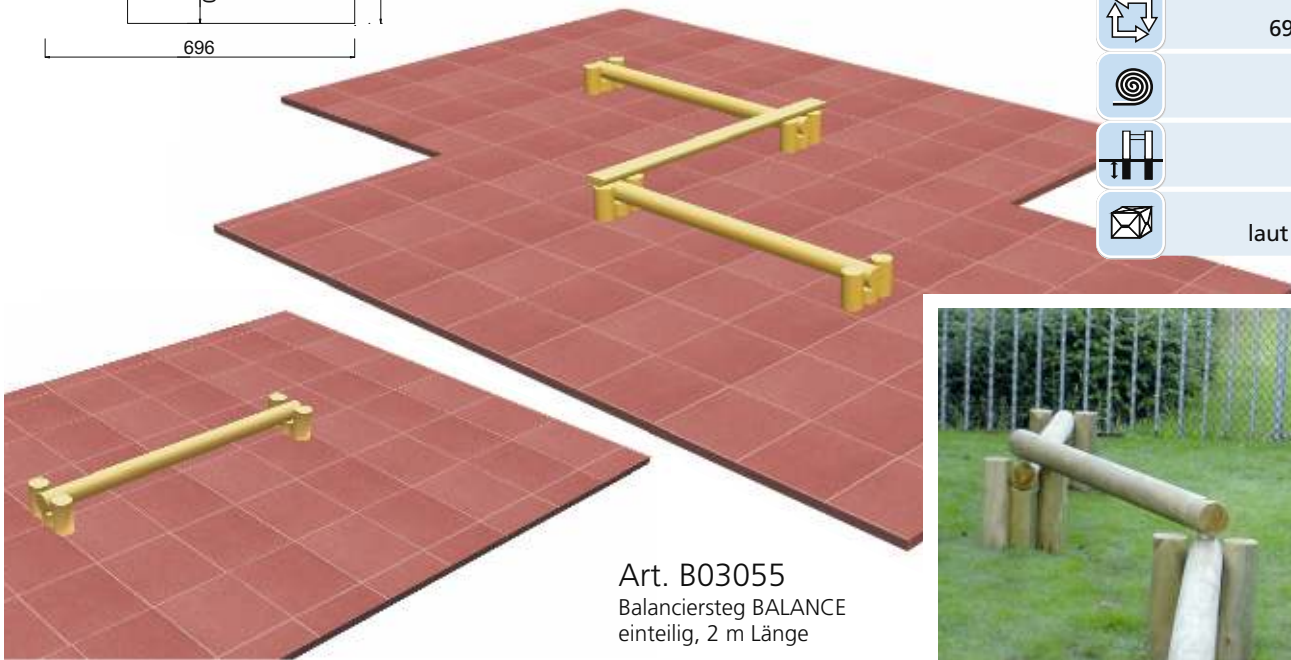

Art. B03052

Ausführung mit Metallkonsolen

Art. B03057

Ausführung mit Metallkonsolen

Art. B03050/B03055

3 - 99 Jahre

396 x 200 x 30 cm
Länge 600 cm

696 x 500 cm

KDI

50 cm

laut Zeichnung

Art. B03055

Balanciersteg BALANCE
einteilig, 2 m Länge