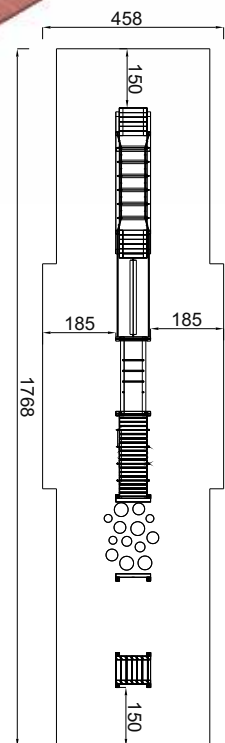

Spielanlage **FRANKENBERG**

Art. B03071

6 - 99 Jahre

1.470 x 90 x 200 cm

1.768 x 458 cm

150 cm

ja, möglich

80 cm

laut Zeichnung

Wir realisieren Ihren ganz individuellen Fun-Parcours!