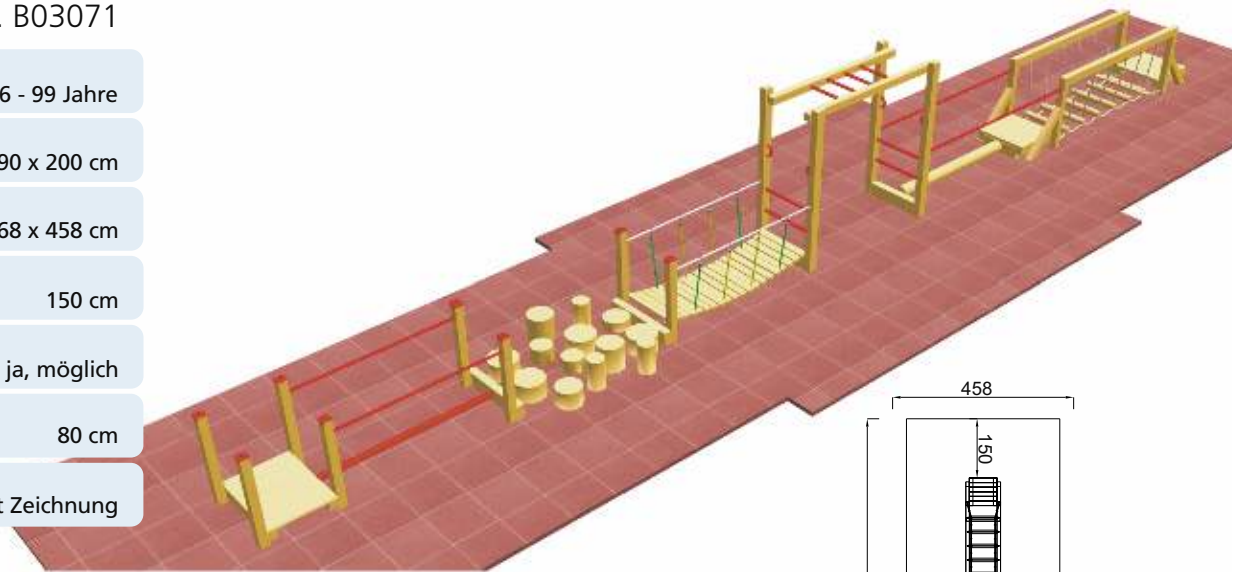

# Spielanlage **FRANKENBERG**

Art. B03071

6 - 99 Jahre

1.470 x 90 x 200 cm

1.768 x 458 cm

150 cm

ja, möglich

80 cm

laut Zeichnung

**Wir realisieren Ihren ganz individuellen Fun-Parcours!**