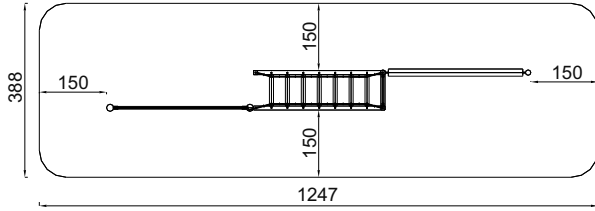

Art. B03073

-  6 - 99 Jahre
-  950 x 90 x 160 cm
-  1.247 x 388 cm
-  40 cm
-  ja, möglich
-  70 cm
-  laut Zeichnung