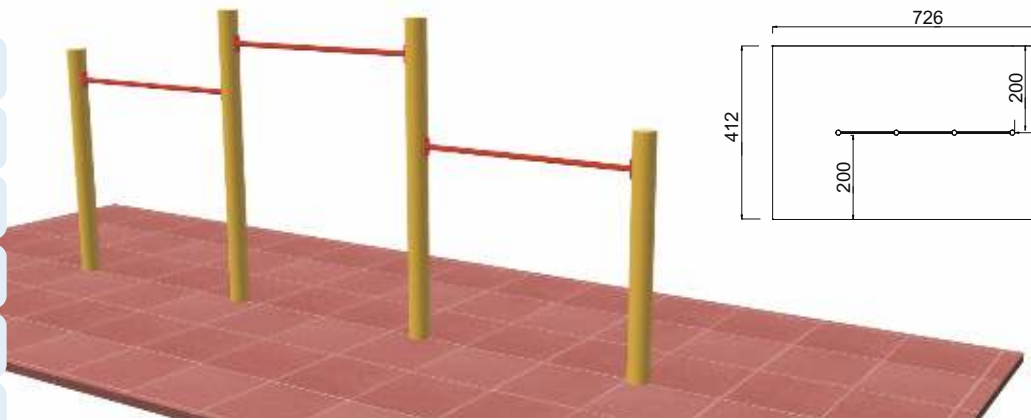

Dreifachreck **TRIO**

Art. B03030

3 - 99 Jahre

426 x 12 x 150 cm

726 x 412 cm

ja, möglich

130 cm

Kies, Sand, Rinde
Fallschutzplatten

70 cm

laut Zeichnung

Reck **UNO/DUO**

Art. B03031/B03032

3 - 99 Jahre

UNO: 150 x 12 x 110 cm
DUO: 284 x 12 x 110 cm

UNO: 450 x 412 cm
DUO: 584 x 412 cm

ja, möglich

100 cm

Kies, Sand, Rinde
Fallschutzplatten

70 cm

laut Zeichnung