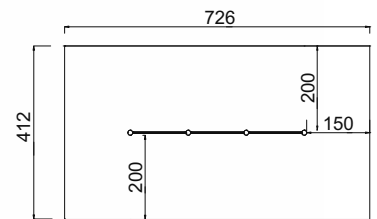

Dreifachreck **TRIO**

Art. B03030

3 - 99 Jahre

426 x 12 x 150 cm

726 x 412 cm

ja, möglich

130 cm

Kies, Sand, Rinde
Fallschutzplatten

70 cm

laut Zeichnung

Reck **UNO/DUO**

Art. B03031/B03032

3 - 99 Jahre

UNO: 150 x 12 x 110 cm
DUO: 284 x 12 x 110 cm

UNO: 450 x 412 cm
DUO: 584 x 412 cm

ja, möglich

100 cm

Kies, Sand, Rinde
Fallschutzplatten

70 cm

laut Zeichnung