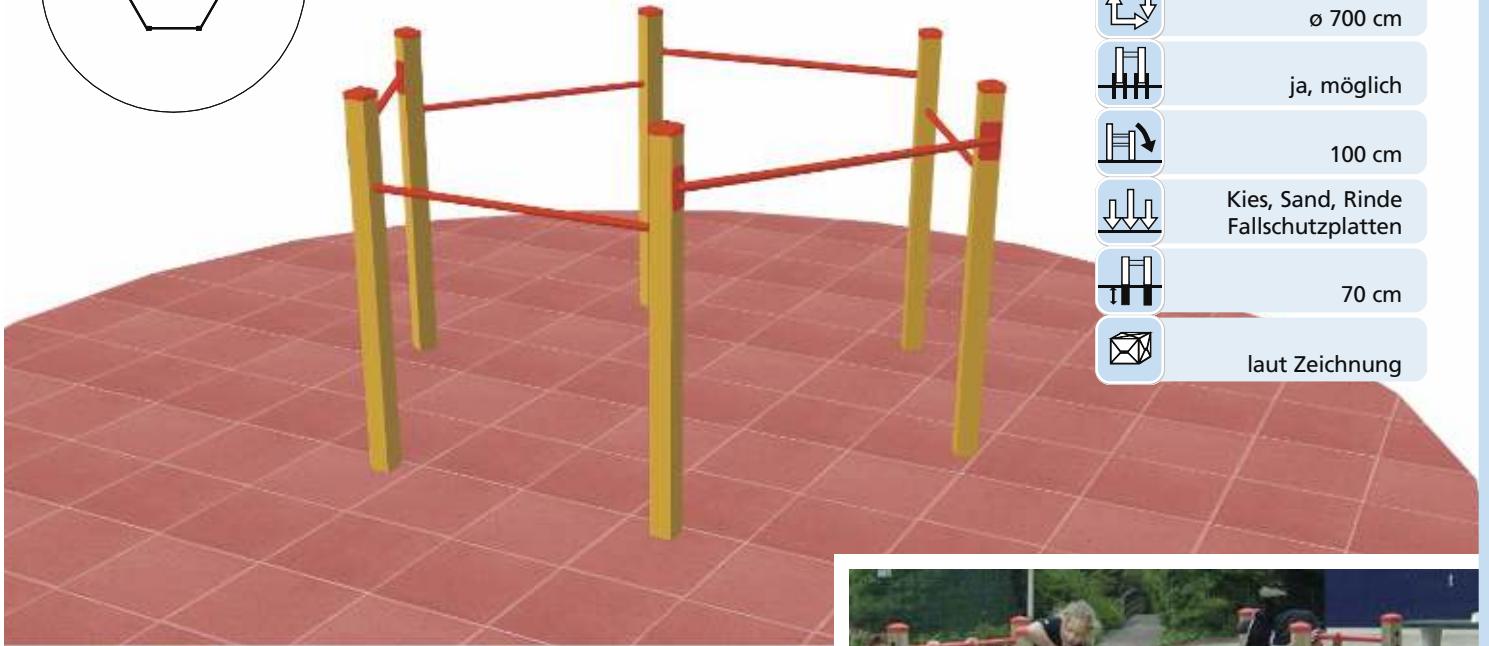

Art. B03040

-  3 - 99 Jahre
-  ø 300 x 150 cm
-  ø 700 cm
-  ja, möglich
-  100 cm
-  Kies, Sand, Rinde
Fallschutzplatten
-  70 cm
-  laut Zeichnung