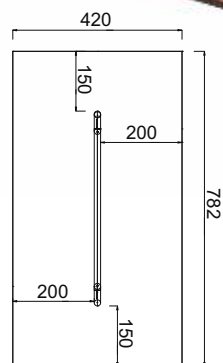

Schwebebalken **ARTIST**

Art. B03060

6 - 99 Jahre

482 x 20 x 115 cm

782 x 420 cm

ja, möglich

30 cm

Kies, Sand, Rinde
Fallschutzplatten

60 cm

laut Zeichnung

Balanciersteg **CHAMPION**

Art. B03070

6 - 99 Jahre

526 x 89 x 100 cm

826 x 389 cm

ja, möglich

20 cm

Kies, Sand, Rinde
Fallschutzplatten

50 cm

laut Zeichnung