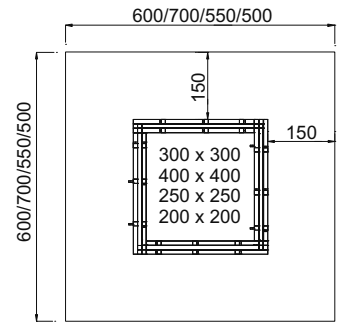

Sandkästen **KANTHOLZ**

Art. B04015

0 - 99 Jahre

300 x 300 x 32 cm

600 x 600 cm

Art. B04016

0 - 99 Jahre

400 x 400 x 32 cm

700 x 700 cm

Art. B04017

0 - 99 Jahre

250 x 250 x 32 cm

550 x 550 cm

Art. B04020

0 - 99 Jahre

200 x 200 x 32 cm

500 x 500 cm

Art. B04018

Sitzbrett 3 Bretter per lfm

Art. B04019

Sitzbrett 2 Bretter per lfm