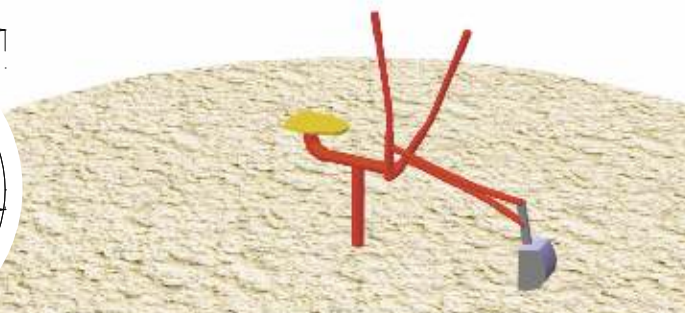

Art. B04062

6 - 13 Jahre

ø 169 cm

ø 469 cm

50 cm

Kies, Sand, Rinde
Fallschutzplatten

Stahl FVZ,
pulverbeschichtet

50 cm

-

laut Foto