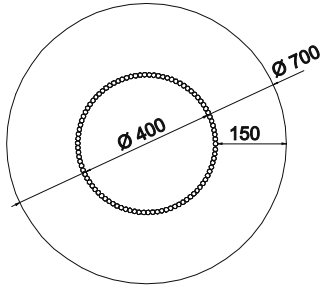

PALISADEN für Sandkästen

50 cm

Art. B04050

1 - 13 Jahre

ø 300 cm

ø 600 cm

Art. B04051

1 - 13 Jahre

ø 400 cm

ø 700 cm

Art. B04052

1 - 13 Jahre

per Laufmeter

Rand + 150 cm

Baumaschine MINIBAGGER

Art. B04062

6 - 13 Jahre

ø 169 cm

ø 469 cm

50 cm

Kies, Sand, Rinde
Fallschutzplatten

Stahl FVZ,
pulverbeschichtet

50 cm

-

laut Foto