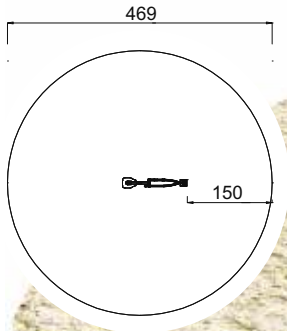

PALISADEN für Sandkästen

50 cm

Art. B04050

1 - 13 Jahre

ø 300 cm

ø 600 cm

Art. B04051

1 - 13 Jahre

ø 400 cm

ø 700 cm

Art. B04052

1 - 13 Jahre

per Laufmeter

Rand + 150 cm

Baumaschine MINIBAGGER

Art. B04062

6 - 13 Jahre

ø 169 cm

ø 469 cm

50 cm

Kies, Sand, Rinde
Fallschutzplatten

Stahl FVZ,
pulverbeschichtet

50 cm

-

laut Foto