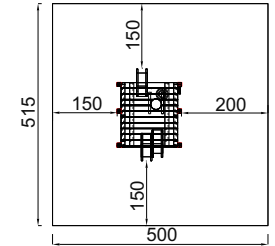

Baustelle

WINZENDORF

City
Tradition in großem Stil.

Art. B34063

1 - 13 Jahre

215 x 150 x 170 cm

515 x 500 cm

50 cm

-

KDI

70 cm

ja, möglich

laut Zeichnung

Baustelle

BAUMEISTER

City
Tradition in großem Stil.

Art. B34066

6 - 13 Jahre

258 x 194 x 335 cm

558 x 494 cm

150 cm

Kies, Sand, Rinde
Fallschutzplatten

KDI

50 cm