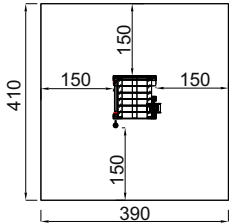

Art. B34070

-  1 - 13 Jahre
-  100 x 90 x 180 cm
-  410 x 390 cm
-  30 cm
-  -
-  KDI
-  70 cm
-  ja, möglich
-  laut Zeichnung