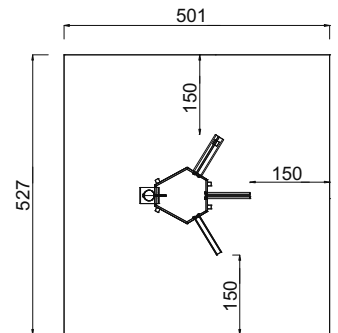

MATSCHTISCH

Art. B04065

3 - 13 Jahre

531 x 89 x 165 cm

831 x 389 cm

Kies, Sand, Rinde
Fallschutzplatten

KDI, Platten
Exterior

50 cm

ja, möglich

laut Zeichnung

Hinweis: Individuelle Gestaltung möglich!
Bitte beachten Sie, nicht mehr als 5 Element hintereinander zu reihen.

HILMTEICH

Art. B04067

3 - 13 Jahre

227 x 201 x 165 cm

527 x 501 cm

Kies, Sand, Rinde
Fallschutzplatten

KDI, Platten
Exterior

50 cm

ja, möglich

laut Zeichnung

Hinweis: Individuelle Gestaltung möglich!
Bitte beachten Sie, nicht mehr als 5 Element hintereinander zu reihen.