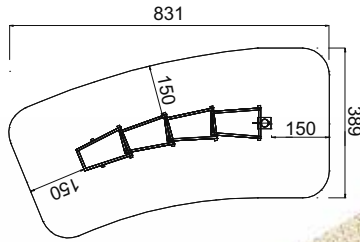

MATSCHTISCH

Art. B04065

3 - 13 Jahre

531 x 89 x 165 cm

831 x 389 cm

Kies, Sand, Rinde
Fallschutzplatten

KDI, Platten
Exterior

50 cm

ja, möglich

laut Zeichnung

Hinweis: Individuelle Gestaltung möglich!
Bitte beachten Sie, nicht mehr als 5 Element hintereinander zu reihen.

HILMTEICH

Art. B04067

3 - 13 Jahre

227 x 201 x 165 cm

527 x 501 cm

Kies, Sand, Rinde
Fallschutzplatten

KDI, Platten
Exterior

50 cm

ja, möglich

laut Zeichnung

Hinweis: Individuelle Gestaltung möglich!
Bitte beachten Sie, nicht mehr als 5 Element hintereinander zu reihen.