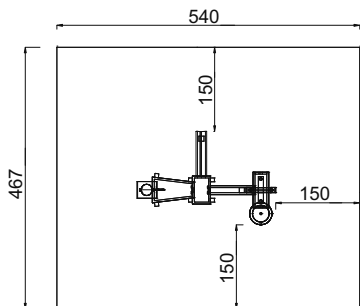

TIEBERTEICH

Art. B04068

-  3 - 13 Jahre
-  360 x 328 x 165 cm
-  660 x 628 cm
-  -
-  Kies, Sand, Rinde
Fallschutzplatten
-  KDI, Platten
Exterior
-  50 cm
-  ja, möglich
-  laut Zeichnung

Hinweis: Individuelle Gestaltung möglich!
Bitte beachten Sie, nicht mehr als 5 Element
hintereinander zu reihen.

SCHOTTERTEICH

Art. B04069

-  3 - 13 Jahre
-  240 x 167 x 165 cm
-  540 x 467 cm
-  -
-  Kies, Sand, Rinde
Fallschutzplatten
-  KDI, Platten
Exterior
-  50 cm
-  ja, möglich
-  laut Zeichnung

Hinweis: Individuelle Gestaltung möglich!
Bitte beachten Sie, nicht mehr als 5 Element
hintereinander zu reihen.