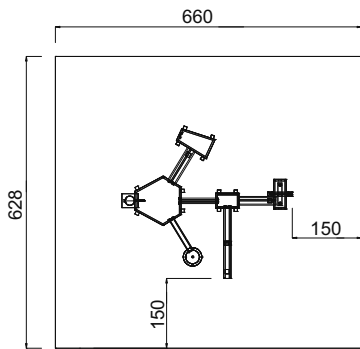

TIEBERTEICH

Art. B04068

-  3 - 13 Jahre
-  360 x 328 x 165 cm
-  660 x 628 cm
-  -
-  Kies, Sand, Rinde
Fallschutzplatten
-  KDI, Platten
Exterior
-  50 cm
-  ja, möglich
-  laut Zeichnung

Hinweis: Individuelle Gestaltung möglich!
Bitte beachten Sie, nicht mehr als 5 Element
hintereinander zu reihen.

SCHOTTERTEICH

Art. B04069

-  3 - 13 Jahre
-  240 x 167 x 165 cm
-  540 x 467 cm
-  -
-  Kies, Sand, Rinde
Fallschutzplatten
-  KDI, Platten
Exterior
-  50 cm
-  ja, möglich
-  laut Zeichnung

Hinweis: Individuelle Gestaltung möglich!
Bitte beachten Sie, nicht mehr als 5 Element
hintereinander zu reihen.