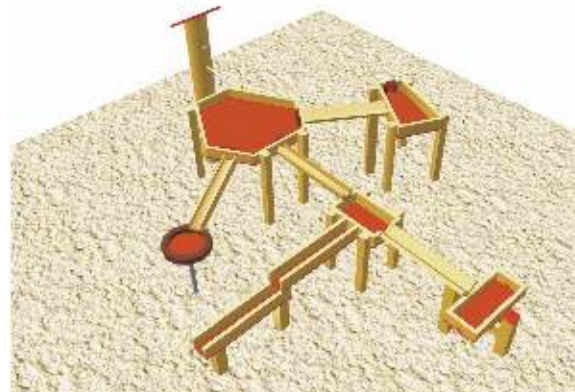

TIEBERTEICH

Art. B04068

-  3 - 13 Jahre
-  360 x 328 x 165 cm
-  660 x 628 cm
-  -
-  Kies, Sand, Rinde
Fallschutzplatten
-  KDI, Platten
Exterior
-  50 cm
-  ja, möglich
-  laut Zeichnung

Hinweis: Individuelle Gestaltung möglich!
Bitte beachten Sie, nicht mehr als 5 Element
hintereinander zu reihen.

SCHOTTERTEICH

Art. B04069

-  3 - 13 Jahre
-  240 x 167 x 165 cm
-  540 x 467 cm
-  -
-  Kies, Sand, Rinde
Fallschutzplatten
-  KDI, Platten
Exterior
-  50 cm
-  ja, möglich
-  laut Zeichnung

Hinweis: Individuelle Gestaltung möglich!
Bitte beachten Sie, nicht mehr als 5 Element
hintereinander zu reihen.