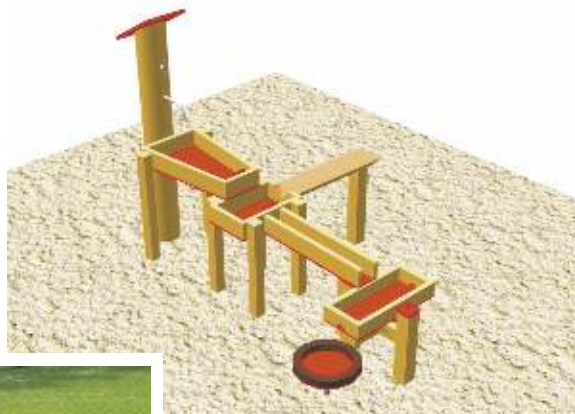

TIEBERTEICH

Art. B04068

-  3 - 13 Jahre
-  360 x 328 x 165 cm
-  660 x 628 cm
-  -
-  Kies, Sand, Rinde
Fallschutzplatten
-  KDI, Platten
Exterior
-  50 cm
-  ja, möglich
-  laut Zeichnung

Hinweis: Individuelle Gestaltung möglich!
Bitte beachten Sie, nicht mehr als 5 Element
hintereinander zu reihen.

SCHOTTERTEICH

Art. B04069

-  3 - 13 Jahre
-  240 x 167 x 165 cm
-  540 x 467 cm
-  -
-  Kies, Sand, Rinde
Fallschutzplatten
-  KDI, Platten
Exterior
-  50 cm
-  ja, möglich
-  laut Zeichnung

Hinweis: Individuelle Gestaltung möglich!
Bitte beachten Sie, nicht mehr als 5 Element
hintereinander zu reihen.