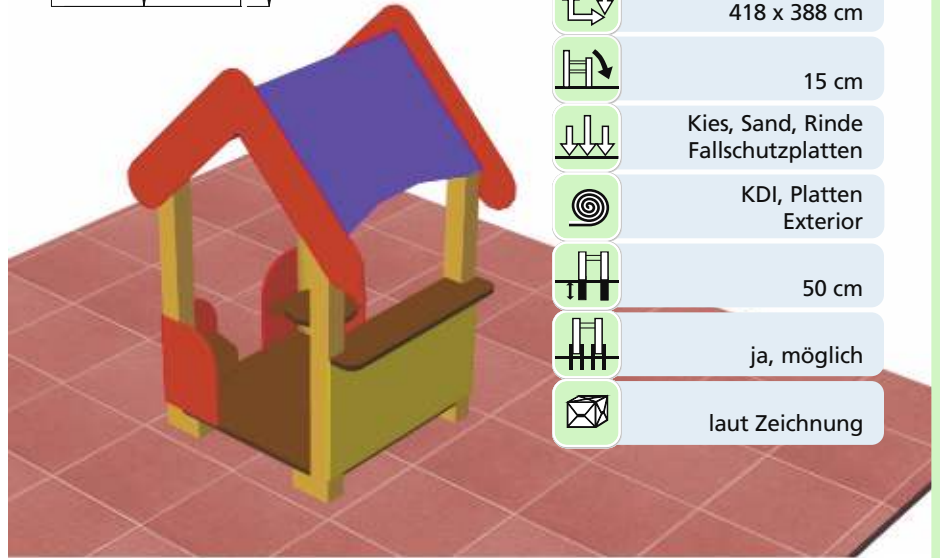

Art. B51010

-  1 - 5 Jahre
-  118 x 88 x 167 cm
-  418 x 388 cm
-  15 cm
-  Kies, Sand, Rinde  
Fallschutzplatten
-  KDI, Platten  
Exterior
-  50 cm
-  ja, möglich
-  laut Zeichnung

Art. B51012

-  1 - 5 Jahre
-  118 x 101 x 167 cm
-  418 x 401 cm
-  15 cm
-  Kies, Sand, Rinde  
Fallschutzplatten
-  KDI, Platten  
Exterior
-  50 cm
-  ja, möglich
-  laut Zeichnung