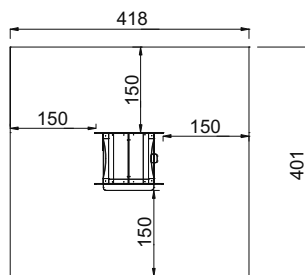

Art. B51010

-  1 - 5 Jahre
-  118 x 88 x 167 cm
-  418 x 388 cm
-  15 cm
-  Kies, Sand, Rinde  
Fallschutzplatten
-  KDI, Platten  
Exterior
-  50 cm
-  ja, möglich
-  laut Zeichnung

Art. B51012

-  1 - 5 Jahre
-  118 x 101 x 167 cm
-  418 x 401 cm
-  15 cm
-  Kies, Sand, Rinde  
Fallschutzplatten
-  KDI, Platten  
Exterior
-  50 cm
-  ja, möglich
-  laut Zeichnung