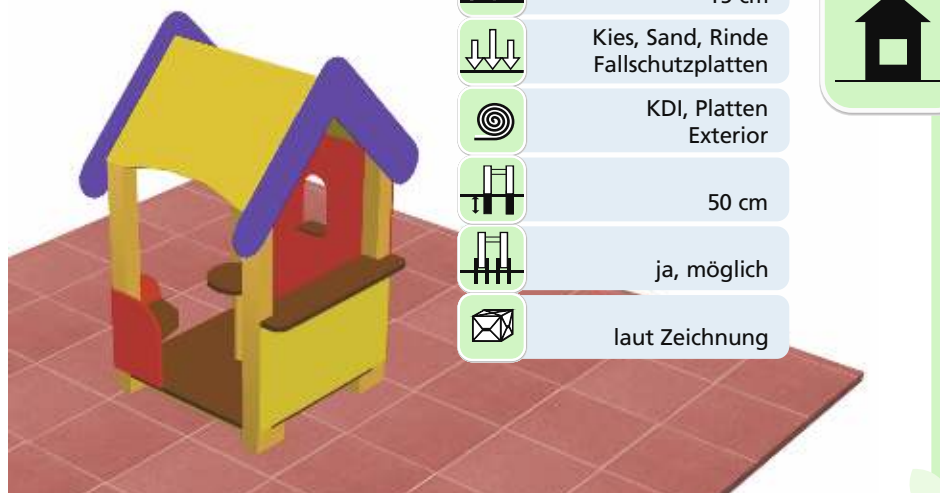

Art. B51010

-  1 - 5 Jahre
-  118 x 88 x 167 cm
-  418 x 388 cm
-  15 cm
-  Kies, Sand, Rinde  
Fallschutzplatten
-  KDI, Platten  
Exterior
-  50 cm
-  ja, möglich
-  laut Zeichnung

Art. B51012

-  1 - 5 Jahre
-  118 x 101 x 167 cm
-  418 x 401 cm
-  15 cm
-  Kies, Sand, Rinde  
Fallschutzplatten
-  KDI, Platten  
Exterior
-  50 cm
-  ja, möglich
-  laut Zeichnung