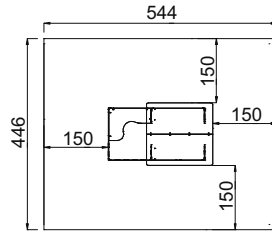

Spielhaus LILO

Art. B51051

1 - 5 Jahre

244 x 146 x 172 cm

544 x 446 cm

15 cm

Kies, Sand, Rinde
Fallschutzplatten

KDI, Platten
Exterior

-

ja, möglich

laut Zeichnung

Spielhaus LUNA

Art. B51052

1 - 5 Jahre

240 x 252 x 200 cm

540 x 552 cm