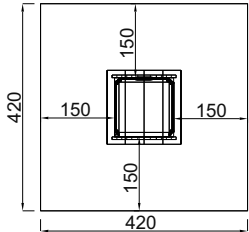

Art. B66072

1 - 10 Jahre

120 x 120 x 170 cm

420 x 420 cm

20 cm

Kies, Sand, Rinde
Fallschutzplatten

KDI, PE - Platte
Wisadek - Platte

50 cm