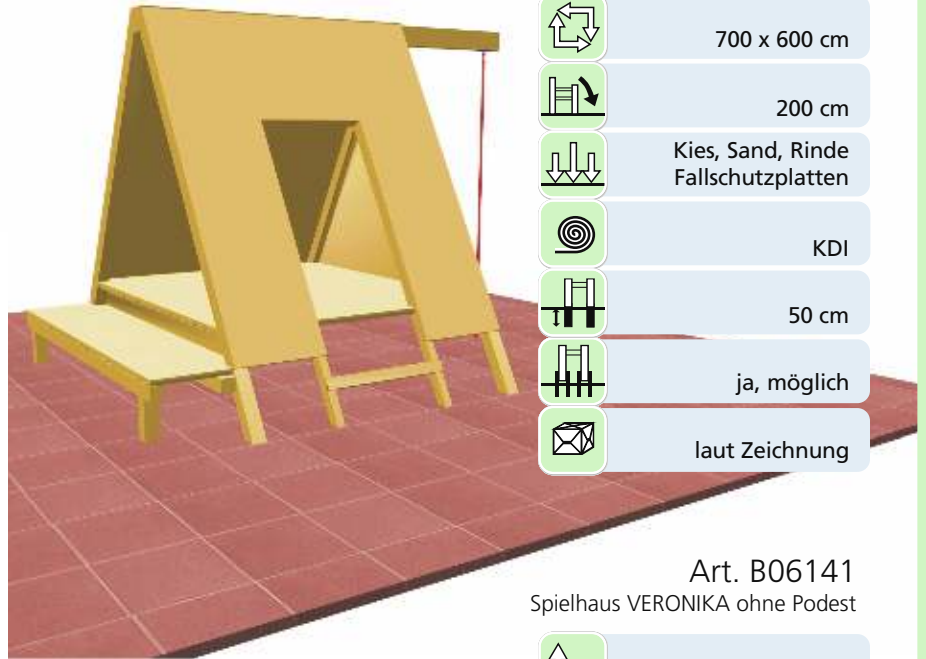

Art. B06140

-  6 - 13 Jahre
-  350 x 300 x 260 cm
-  700 x 600 cm
-  200 cm
-  Kies, Sand, Rinde
Fallschutzplatten
-  KDI
-  50 cm
-  ja, möglich
-  laut Zeichnung

Art. B06141
Spielhaus VERONIKA ohne Podest

-  300 x 300 x 260 cm
-  650 x 600 cm