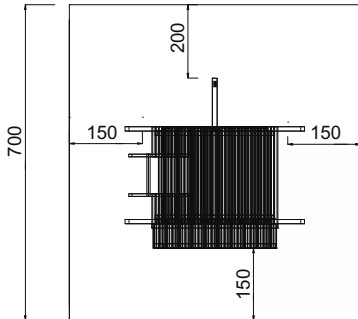

Art. B06140

-  6 - 13 Jahre
-  350 x 300 x 260 cm
-  700 x 600 cm
-  200 cm
-  Kies, Sand, Rinde
Fallschutzplatten
-  KDI
-  50 cm
-  ja, möglich
-  laut Zeichnung

Art. B06141
Spielhaus VERONIKA ohne Podest

-  300 x 300 x 260 cm
-  650 x 600 cm