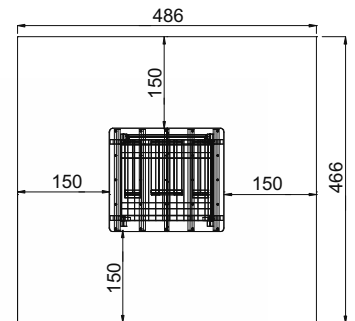

# Spielhaus **SILVIA** mit Einrichtung und Maltafel

Art. B36077

1 - 13 Jahre

186 x 166 x 230 cm

486 x 466 cm

Standard: 20 cm  
Metallständer: 50 cm

Kies, Sand, Rinde  
Fallschutzplatten

KDI

50 cm

ja, möglich

laut Zeichnung

Art. B36078

Spielhaus SILVIA ohne  
Einrichtung, aber mit Maltafel