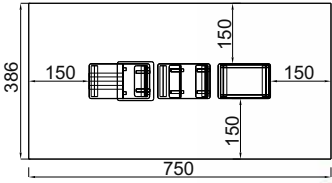

# ZUG MIT WAGGONS

Art. B05120

-  1 - 13 Jahre
-  450 x 180 x 86 cm
-  750 x 386 cm
-  75 cm
-  Kies, Sand, Rinde  
Fallschutzplatten
-  KDI
-  -
-  -
-  laut Zeichnung

# Maltafel LUDWIG

Art. B04090

-  6 - 13 Jahre
-  154 x 12 cm
-  454 x 312 cm
-  -
-  Kies, Sand, Rinde  
Fallschutzplatten
-  KDI
-  50 cm  
Betonfundament
-  ja, möglich
-  laut Zeichnung