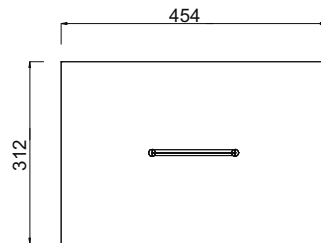

# ZUG MIT WAGGONS

Art. B05120

-  1 - 13 Jahre
-  450 x 180 x 86 cm
-  750 x 386 cm
-  75 cm
-  Kies, Sand, Rinde  
Fallschutzplatten
-  KDI
-  -
-  -
-  laut Zeichnung

# Maltafel LUDWIG

Art. B04090

-  6 - 13 Jahre
-  154 x 12 cm
-  454 x 312 cm
-  -
-  Kies, Sand, Rinde  
Fallschutzplatten
-  KDI
-  50 cm  
Betonfundament
-  ja, möglich
-  laut Zeichnung