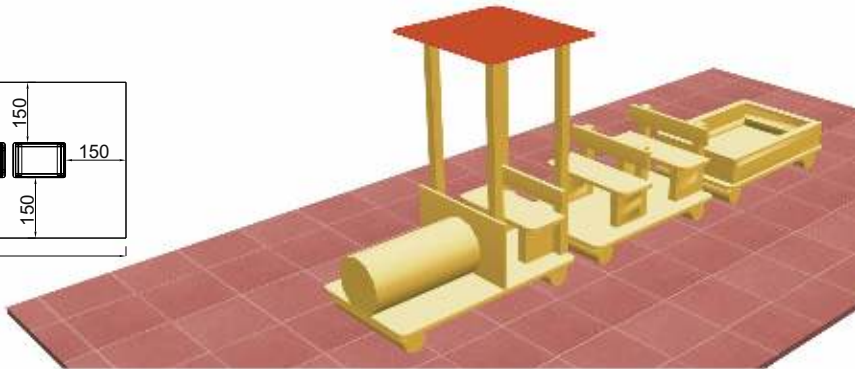

# ZUG MIT WAGGONS

Art. B05120

-  1 - 13 Jahre
-  450 x 180 x 86 cm
-  750 x 386 cm
-  75 cm
-  Kies, Sand, Rinde  
Fallschutzplatten
-  KDI
-  -
-  -
-  laut Zeichnung

# Maltafel LUDWIG

Art. B04090

-  6 - 13 Jahre
-  154 x 12 cm
-  454 x 312 cm
-  -
-  Kies, Sand, Rinde  
Fallschutzplatten
-  KDI
-  50 cm  
Betonfundament
-  ja, möglich
-  laut Zeichnung